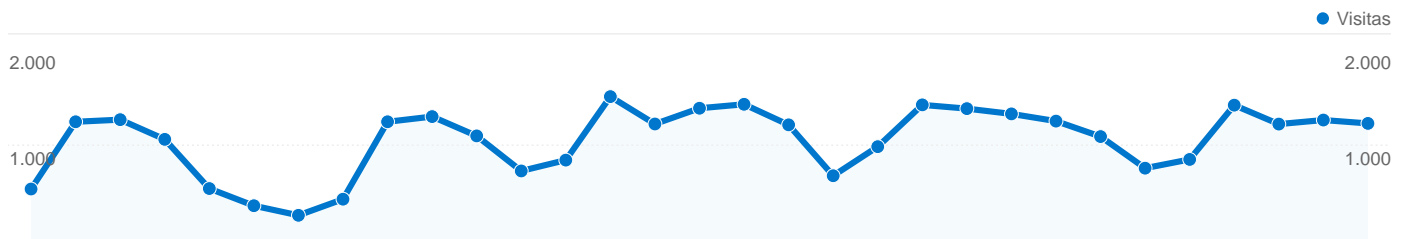

Uso do site

32.582 Visitas

203.650 Exibições de página

6,25 Páginas/visita

25,31% Taxa de rejeição

00:08:16 Tempo médio no site

61,54% % de novas visitas

Visão geral dos visitantes

Visão geral das fontes de tráfego

Cobertura do mapa world

Visão geral das metas

20.745 pessoas visitaram esse site

 **32.582** Visitas

 **20.745** Número absoluto de visitantes únicos

 **203.650** Exibições de página

 **6,25** Média de exibições de página

 **00:08:16** Tempo no site

 **25,31%** Taxa de rejeição

 **61,54%** Novas visitas

Perfil técnico

Navegador	Visitas	% de visitas	Velocidade da conexão	Visitas	% de visitas
Internet Explorer	28.759	88,27%	Unknown	18.025	55,32%
Firefox	3.470	10,65%	DSL	10.328	31,70%
Safari	222	0,68%	Dialup	1.688	5,18%
Opera	81	0,25%	Cable	1.546	4,74%
Mozilla	20	0,06%	T1	976	3,00%