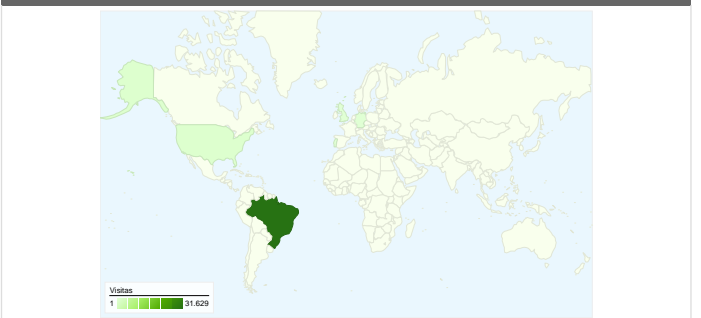

Visitantes
20.745

Visão geral de conteúdo

Páginas	Exibições de página	% de exibições de página
/pousadas.html	73.597	36,14%
/index.html	17.821	8,75%
/mapas.html	9.263	4,55%
/chales.html	8.068	3,96%
/contato.html	6.614	3,25%

Visão geral das fontes de tráfego

Cobertura do mapa world

Visão geral das metas

20.745 pessoas visitaram esse site

 **32.582** Visitas

 **20.745** Número absoluto de visitantes únicos

 **203.650** Exibições de página

32.582 visitas vieram de 40 países/territórios

Uso do site

País/território	Visitas	Páginas/visita	Tempo médio no site	% de novas visitas	Taxa de rejeição
Visitas 32.582 % do total do site: 100,00%	Páginas/visita 6,25 Média do site: 6,25 (0,00%)	Tempo médio no site 00:08:16 Média do site: 00:08:16 (0,00%)	% de novas visitas 61,54% Média do site: 61,54% (0,01%)	Taxa de rejeição 25,31% Média do site: 25,31% (0,00%)	
Brazil	31.629	6,31	00:08:21	61,57%	24,95%
United States	578	4,38	00:06:13	49,48%	35,29%
Portugal	53	2,13	00:01:57	92,45%	66,04%
Germany	50	5,32	00:06:06	68,00%	26,00%
United Kingdom	49	3,98	00:03:09	71,43%	42,86%
France	27	4,26	00:09:58	70,37%	29,63%
Argentina	25	4,24	00:06:08	68,00%	44,00%
Spain	20	5,45	00:09:01	95,00%	5,00%
Netherlands	20	4,60	00:06:28	65,00%	35,00%
Canada	17	5,88	00:12:25	70,59%	23,53%