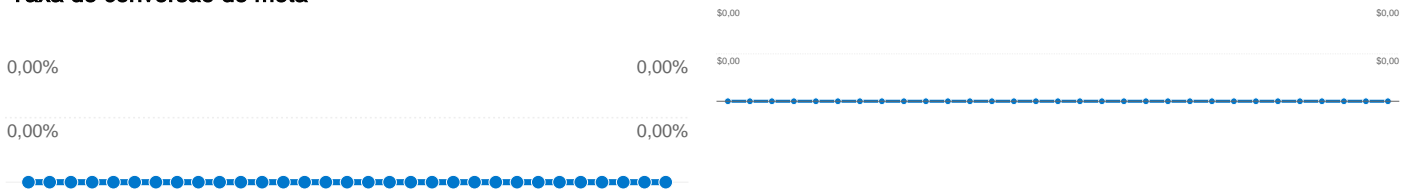

Todas as fontes de tráfego enviaram um total de 32.582 visitas

-  **37,66%** Tráfego direto
-  **5,82%** Sites de referência
-  **56,51%** Mecanismos de pesquisa

Principais fontes de tráfego

Origens	Visitas	% de visitas	Palavras-chave	Visitas	% de visitas
google (organic)	17.147	52,63%	visconde de maua	5.406	29,36%
(direct) ((none))	12.271	37,66%	visconde de mauá	2.877	15,63%
yahoo (organic)	845	2,59%	maromba	853	4,63%
live (organic)	300	0,92%	visconde maua	228	1,24%
encante-se.com (referral)	218	0,67%	maua	192	1,04%

Os visitantes concluíram 0 conversões de meta

0 conversões, Meta 1: Contato / Reservas

Desempenho da meta

Taxa de conversão de meta

Taxa de conversão de meta
0,00%

As páginas deste site foram visualizadas 203.650 vezes no total