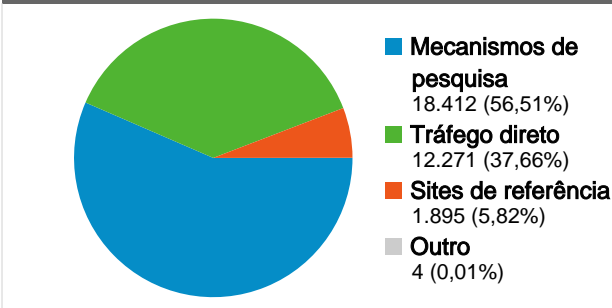

Uso do site

32.582 Visitas

203.650 Exibições de página

6,25 Páginas/visita

25,31% Taxa de rejeição

00:08:16 Tempo médio no site

61,54% % de novas visitas

Visão geral dos visitantes

Visitantes
20.745

Visão geral de conteúdo

Páginas	Exibições de página	% de exibições de página
/pousadas.html	73.597	36,14%
/index.html	17.821	8,75%
/mapas.html	9.263	4,55%
/chales.html	8.068	3,96%
/contato.html	6.614	3,25%

Visão geral das fontes de tráfego

Cobertura do mapa world

Visão geral das metas

20.745 pessoas visitaram esse site

 **32.582** Visitas

 **20.745** Número absoluto de visitantes únicos

 **203.650** Exibições de página

32.582 visitas vieram de 40 países/territórios

Uso do site

País/território	Visitas	Páginas/visita	Tempo médio no site	% de novas visitas	Taxa de rejeição
Visitas 32.582 % do total do site: 100,00%	Páginas/visita 6,25 Média do site: 6,25 (0,00%)	Tempo médio no site 00:08:16 Média do site: 00:08:16 (0,00%)	% de novas visitas 61,54% Média do site: 61,54% (0,01%)	Taxa de rejeição 25,31% Média do site: 25,31% (0,00%)	
Brazil	31.629	6,31	00:08:21	61,57%	24,95%
United States	578	4,38	00:06:13	49,48%	35,29%
Portugal	53	2,13	00:01:57	92,45%	66,04%
Germany	50	5,32	00:06:06	68,00%	26,00%
United Kingdom	49	3,98	00:03:09	71,43%	42,86%
France	27	4,26	00:09:58	70,37%	29,63%
Argentina	25	4,24	00:06:08	68,00%	44,00%
Spain	20	5,45	00:09:01	95,00%	5,00%
Netherlands	20	4,60	00:06:28	65,00%	35,00%
Canada	17	5,88	00:12:25	70,59%	23,53%