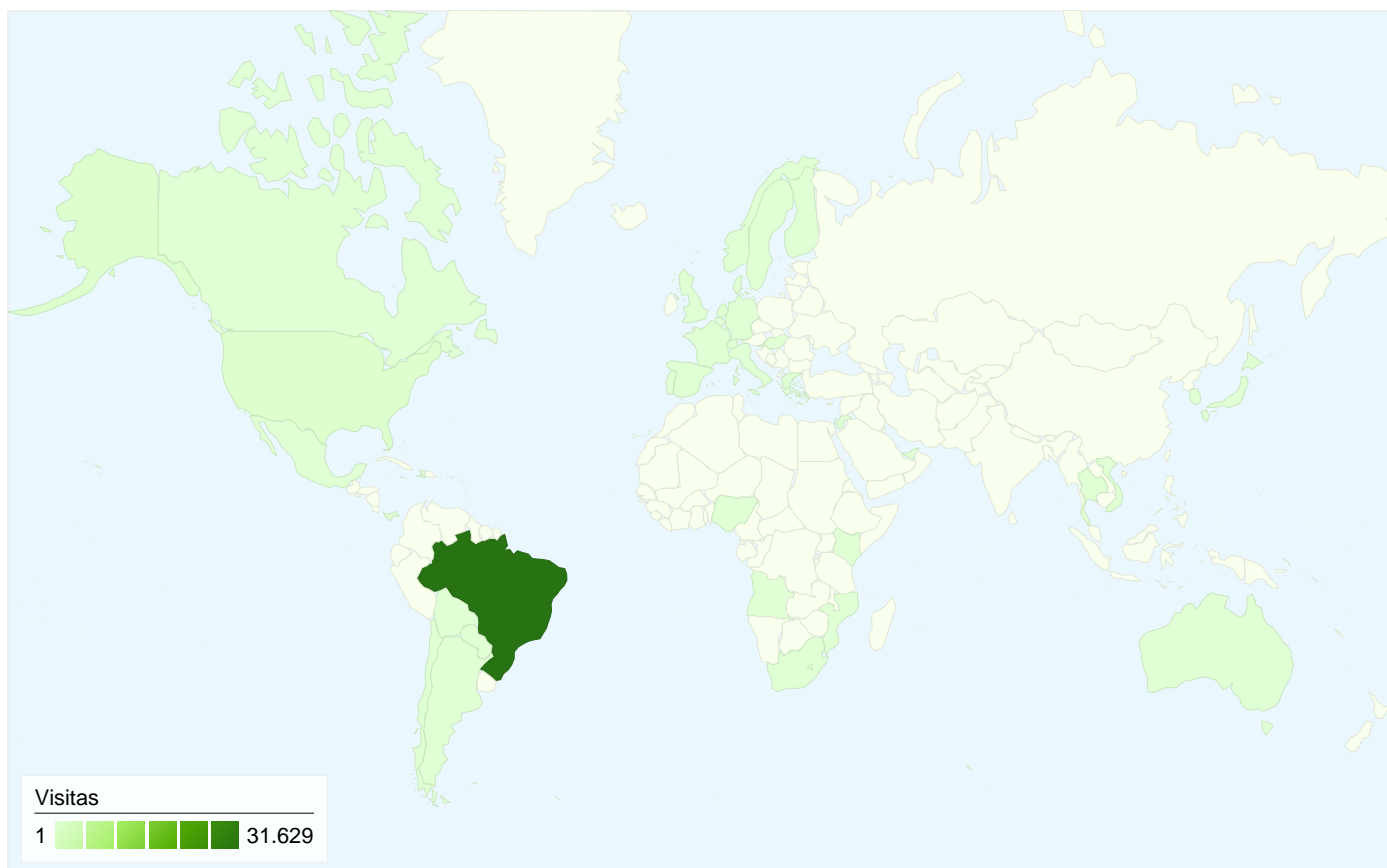

Visão geral das fontes de tráfego

Cobertura do mapa world

Visão geral das metas

20.745 pessoas visitaram esse site

 **32.582** Visitas

 **20.745** Número absoluto de visitantes únicos

 **203.650** Exibições de página

Todas as fontes de tráfego enviaram um total de 32.582 visitas

-  **37,66%** Tráfego direto
-  **5,82%** Sites de referência
-  **56,51%** Mecanismos de pesquisa

Principais fontes de tráfego

Origens	Visitas	% de visitas	Palavras-chave	Visitas	% de visitas
google (organic)	17.147	52,63%	visconde de maua	5.406	29,36%
(direct) ((none))	12.271	37,66%	visconde de mauá	2.877	15,63%
yahoo (organic)	845	2,59%	maromba	853	4,63%
live (organic)	300	0,92%	visconde maua	228	1,24%
encante-se.com (referral)	218	0,67%	maua	192	1,04%

Os visitantes concluíram 0 conversões de meta

0 conversões, Meta 1: Contato / Reservas

Desempenho da meta

Taxa de conversão de meta

Taxa de conversão de meta
0,00%

As páginas deste site foram visualizadas 203.650 vezes no total

32.582 visitas vieram de 40 países/territórios

Uso do site

País/território	Visitas	Páginas/visita	Tempo médio no site	% de novas visitas	Taxa de rejeição
Visitas 32.582 % do total do site: 100,00%	Páginas/visita 6,25 Média do site: 6,25 (0,00%)	Tempo médio no site 00:08:16 Média do site: 00:08:16 (0,00%)	% de novas visitas 61,54% Média do site: 61,54% (0,01%)	Taxa de rejeição 25,31% Média do site: 25,31% (0,00%)	
Brazil	31.629	6,31	00:08:21	61,57%	24,95%
United States	578	4,38	00:06:13	49,48%	35,29%
Portugal	53	2,13	00:01:57	92,45%	66,04%
Germany	50	5,32	00:06:06	68,00%	26,00%
United Kingdom	49	3,98	00:03:09	71,43%	42,86%
France	27	4,26	00:09:58	70,37%	29,63%
Argentina	25	4,24	00:06:08	68,00%	44,00%
Spain	20	5,45	00:09:01	95,00%	5,00%
Netherlands	20	4,60	00:06:28	65,00%	35,00%
Canada	17	5,88	00:12:25	70,59%	23,53%