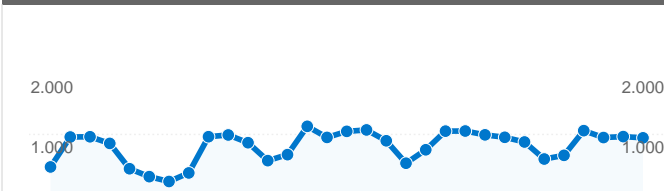

Uso do site

32.582 Visitas

203.650 Exibições de página

6,25 Páginas/visita

25,31% Taxa de rejeição

00:08:16 Tempo médio no site

61,54% % de novas visitas

Visão geral dos visitantes

Visitantes
20.745

Visão geral de conteúdo

Páginas	Exibições de página	% de exibições de página
/pousadas.html	73.597	36,14%
/index.html	17.821	8,75%
/mapas.html	9.263	4,55%
/chales.html	8.068	3,96%
/contato.html	6.614	3,25%

Visão geral das fontes de tráfego

Cobertura do mapa world

Visão geral das metas

20.745 pessoas visitaram esse site

 **32.582** Visitas

 **20.745** Número absoluto de visitantes únicos

 **203.650** Exibições de página

32.582 visitas vieram de 40 países/territórios

Uso do site

País/território	Visitas	Páginas/visita	Tempo médio no site	% de novas visitas	Taxa de rejeição
Visitas 32.582 % do total do site: 100,00%	Páginas/visita 6,25 Média do site: 6,25 (0,00%)	Tempo médio no site 00:08:16 Média do site: 00:08:16 (0,00%)	% de novas visitas 61,54% Média do site: 61,54% (0,01%)	Taxa de rejeição 25,31% Média do site: 25,31% (0,00%)	
Brazil	31.629	6,31	00:08:21	61,57%	24,95%
United States	578	4,38	00:06:13	49,48%	35,29%
Portugal	53	2,13	00:01:57	92,45%	66,04%
Germany	50	5,32	00:06:06	68,00%	26,00%
United Kingdom	49	3,98	00:03:09	71,43%	42,86%
France	27	4,26	00:09:58	70,37%	29,63%
Argentina	25	4,24	00:06:08	68,00%	44,00%
Spain	20	5,45	00:09:01	95,00%	5,00%
Netherlands	20	4,60	00:06:28	65,00%	35,00%
Canada	17	5,88	00:12:25	70,59%	23,53%