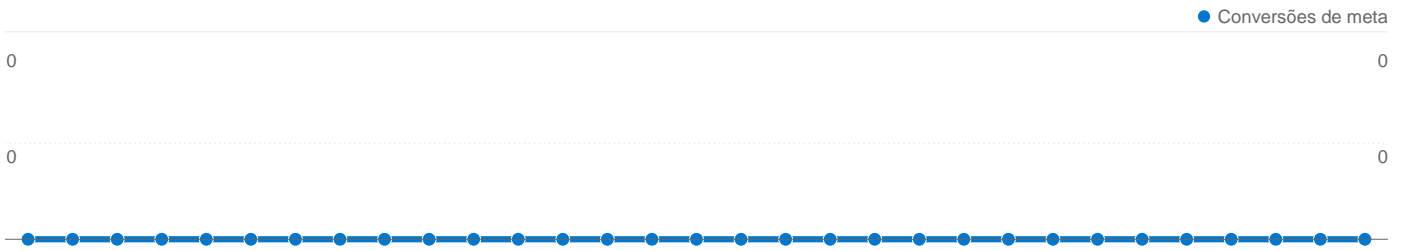

Visão geral das fontes de tráfego

Cobertura do mapa world

Visão geral das metas

20.745 pessoas visitaram esse site

 **32.582** Visitas

 **20.745** Número absoluto de visitantes únicos

 **203.650** Exibições de página

 **6,25** Média de exibições de página

 **00:08:16** Tempo no site

 **25,31%** Taxa de rejeição

 **61,54%** Novas visitas

Perfil técnico

Navegador	Visitas	% de visitas	Velocidade da conexão	Visitas	% de visitas
Internet Explorer	28.759	88,27%	Unknown	18.025	55,32%
Firefox	3.470	10,65%	DSL	10.328	31,70%
Safari	222	0,68%	Dialup	1.688	5,18%
Opera	81	0,25%	Cable	1.546	4,74%
Mozilla	20	0,06%	T1	976	3,00%

Todas as fontes de tráfego enviaram um total de 32.582 visitas

-  **37,66%** Tráfego direto
-  **5,82%** Sites de referência
-  **56,51%** Mecanismos de pesquisa

Principais fontes de tráfego

Origens	Visitas	% de visitas	Palavras-chave	Visitas	% de visitas
google (organic)	17.147	52,63%	visconde de maua	5.406	29,36%
(direct) ((none))	12.271	37,66%	visconde de mauá	2.877	15,63%
yahoo (organic)	845	2,59%	maromba	853	4,63%
live (organic)	300	0,92%	visconde maua	228	1,24%
encante-se.com (referral)	218	0,67%	maua	192	1,04%