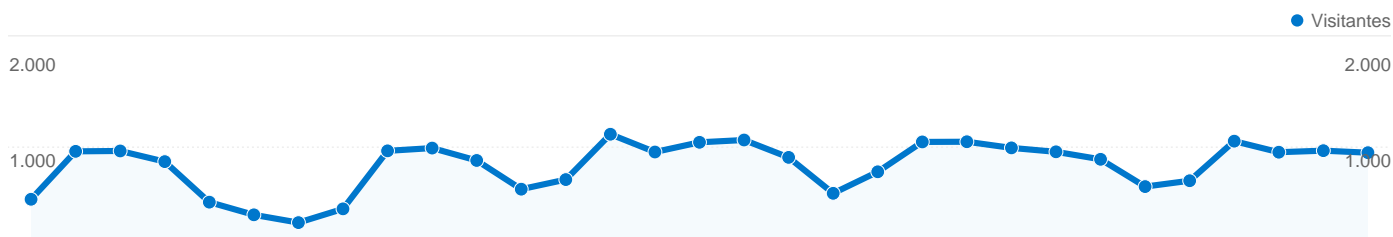

Uso do site

32.582 Visitas

203.650 Exibições de página

6,25 Páginas/visita

25,31% Taxa de rejeição

00:08:16 Tempo médio no site

61,54% % de novas visitas

Visão geral dos visitantes

Visitantes
20.745

Visão geral de conteúdo

Páginas	Exibições de página	% de exibições de página
/pousadas.html	73.597	36,14%
/index.html	17.821	8,75%
/mapas.html	9.263	4,55%
/chales.html	8.068	3,96%
/contato.html	6.614	3,25%

Visão geral das fontes de tráfego

Cobertura do mapa world

Visão geral das metas

20.745 pessoas visitaram esse site

 **32.582** Visitas

 **20.745** Número absoluto de visitantes únicos

 **203.650** Exibições de página