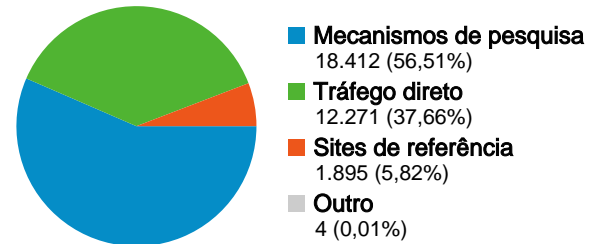

Visão geral das fontes de tráfego

Cobertura do mapa world

Visão geral das metas

20.745 pessoas visitaram esse site

 **32.582** Visitas

 **20.745** Número absoluto de visitantes únicos

 **203.650** Exibições de página

 **6,25** Média de exibições de página

 **00:08:16** Tempo no site

 **25,31%** Taxa de rejeição

 **61,54%** Novas visitas

Perfil técnico

Navegador	Visitas	% de visitas	Velocidade da conexão	Visitas	% de visitas
Internet Explorer	28.759	88,27%	Unknown	18.025	55,32%
Firefox	3.470	10,65%	DSL	10.328	31,70%
Safari	222	0,68%	Dialup	1.688	5,18%
Opera	81	0,25%	Cable	1.546	4,74%
Mozilla	20	0,06%	T1	976	3,00%

Todas as fontes de tráfego enviaram um total de 32.582 visitas

-  **37,66%** Tráfego direto
-  **5,82%** Sites de referência
-  **56,51%** Mecanismos de pesquisa

Principais fontes de tráfego

Origens	Visitas	% de visitas	Palavras-chave	Visitas	% de visitas
google (organic)	17.147	52,63%	visconde de maua	5.406	29,36%
(direct) ((none))	12.271	37,66%	visconde de mauá	2.877	15,63%
yahoo (organic)	845	2,59%	maromba	853	4,63%
live (organic)	300	0,92%	visconde maua	228	1,24%
encante-se.com (referral)	218	0,67%	maua	192	1,04%